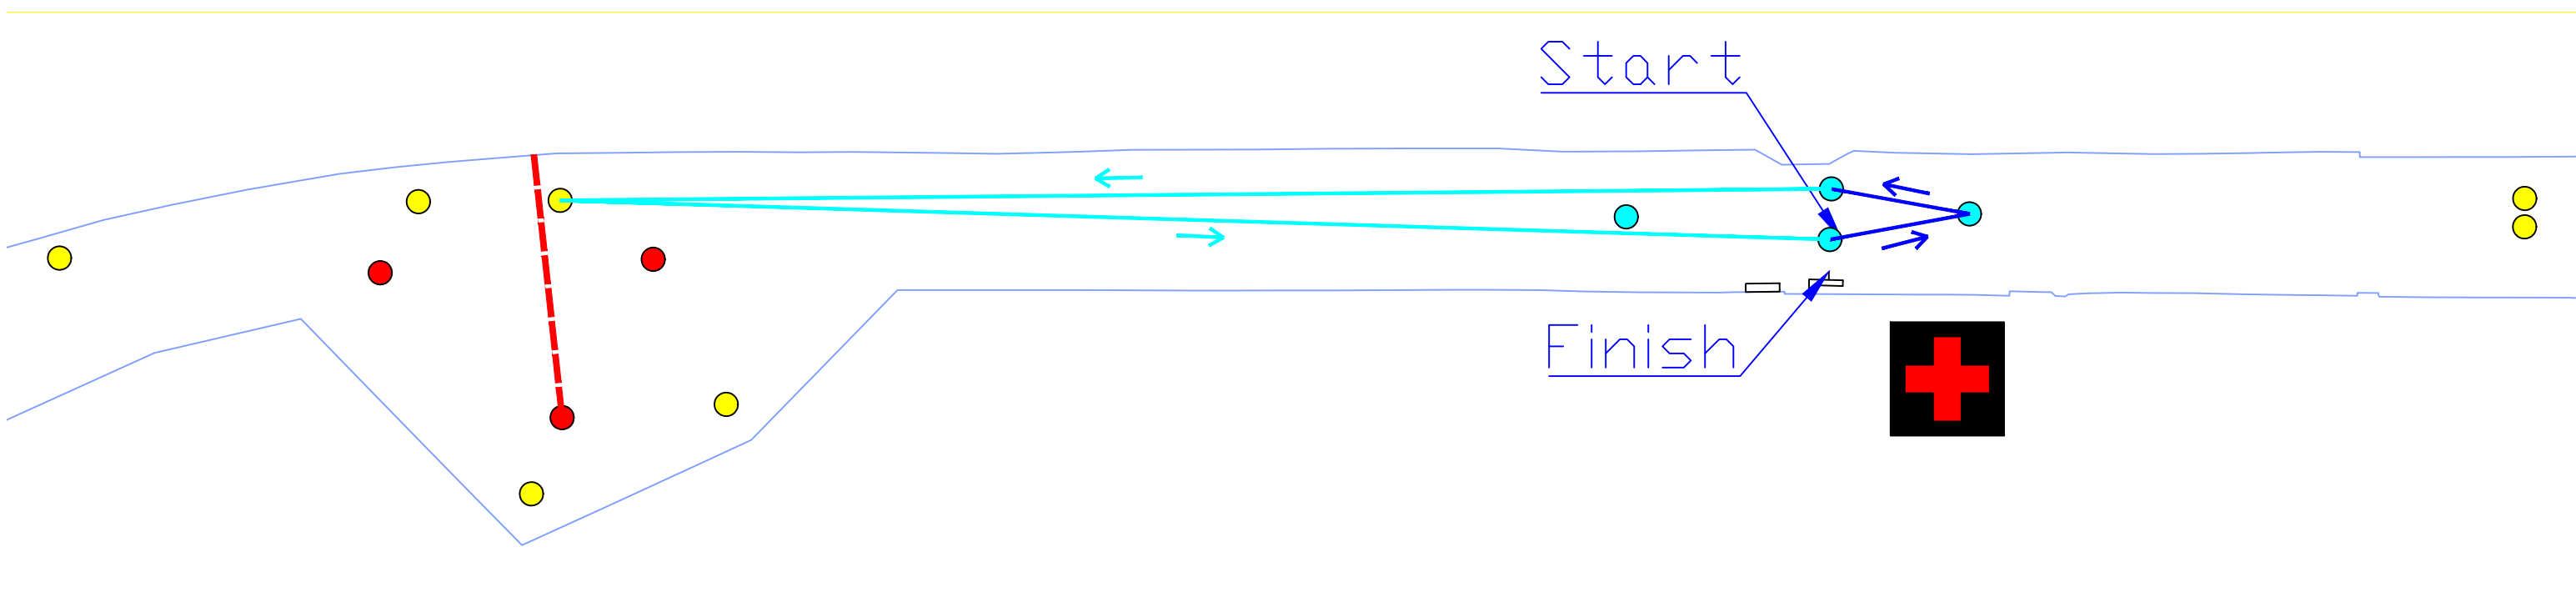

1000m
100+900

geel en blauw links, rood rechts
jaune et bleu gauche, rouge droite
yellow and blue left, red right