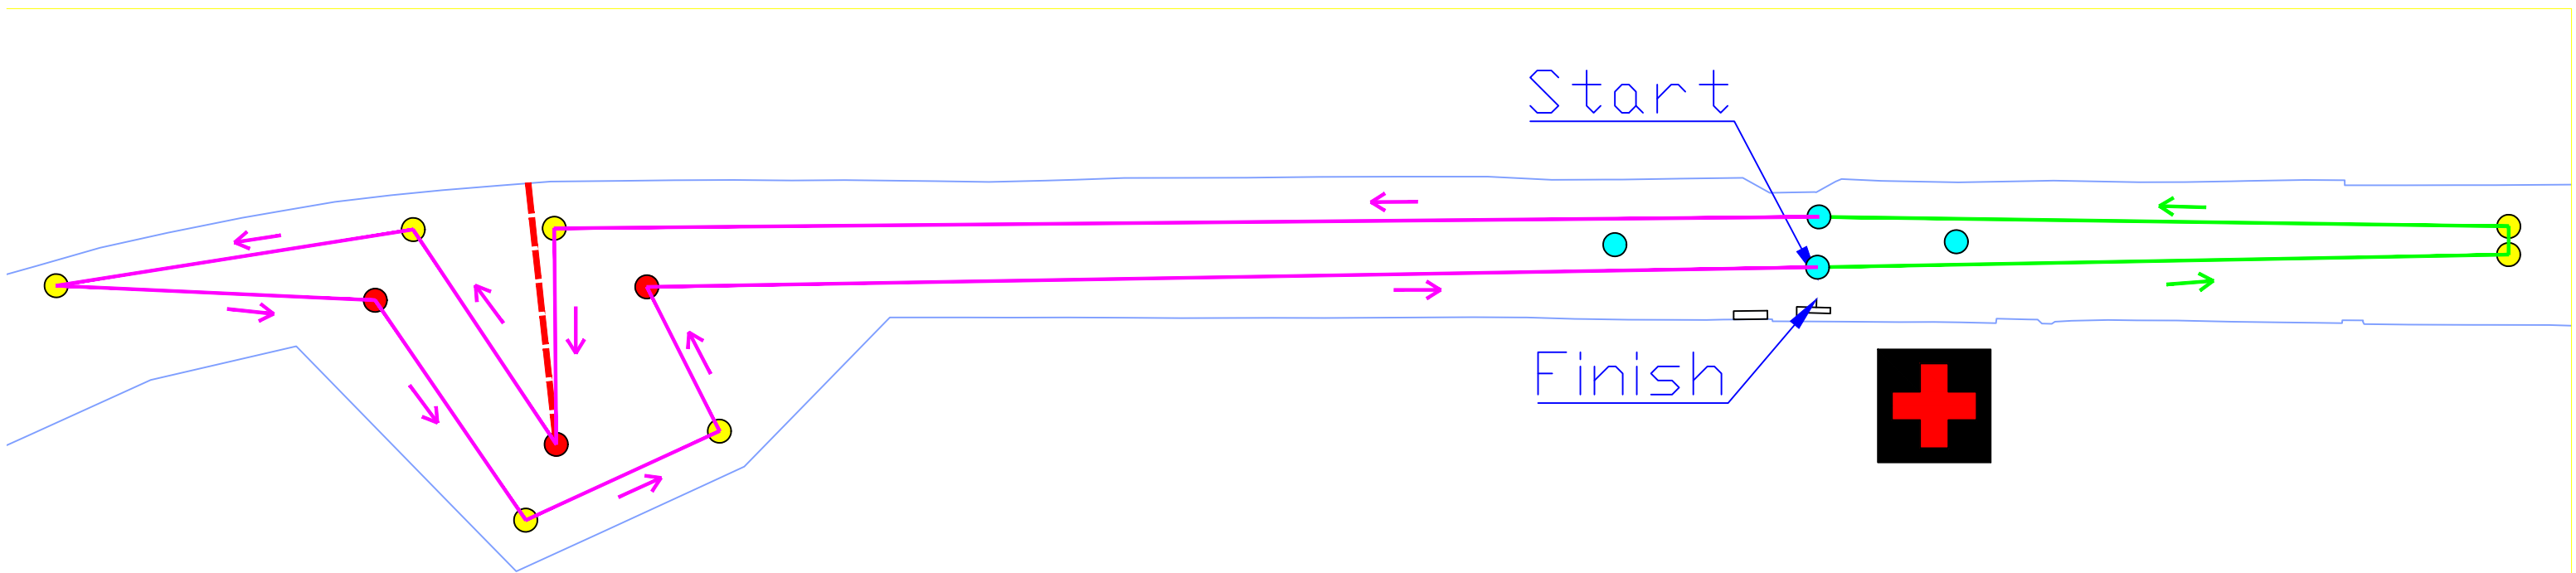

2000m  
500+1500

geel en blauw links, rood rechts  
jaune et bleu gauche, rouge droite  
yellow and blue left, red right